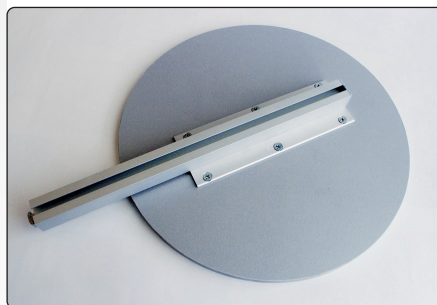

Single sided info stand with 25 mm alu snap-frame for A4 or A3 poster and a round MDF shelf Ø 25 cm for fx hand sanitiser. For indoor use.

Einseitiger Infoständer mit 25 mm Alu Klapprahmen für A4 oder A3 Poster und MDF Ablage Ø 25 cm für zum Beispiel Hand Alkohol. Für den Innenbereich.

Enkelt-sided infostander med 25 mm alu klappamme til A4 eller A3 plakat og rund hylde i MDF Ø 25 cm til f.eks. håndsprit. Til indendørs brug.

Model	Article	Poster size	Colour	Total W x H	Base	Weight	Pallet size and quantity
946	1917	21 x 29,7 cm A4	Alu/silver	47 x 150 x 31 cm	42 x 30 cm	8,3 kg	80 x 160 x 220 cm 50 pcs.
946	1918	29,7 x 42 cm A3	Alu/silver	47 x 150 x 31 cm	42 x 30 cm	8,5 kg	80 x 160 x 220 cm 50 pcs.