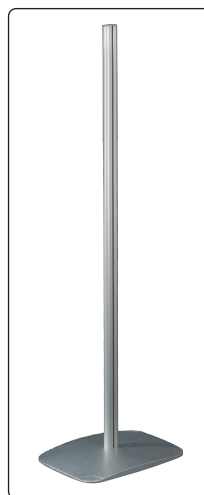

Single sided info stand with 25 mm alu snap-frame for A4 or A3 poster and a round MDF shelf Ø 25 cm for fx hand sanitiser. For indoor use.

Einseitiger Infoständer mit 25 mm Alu Klapprahmen für A4 oder A3 Poster und MDF Ablage Ø 25 cm für zum Beispiel Hand Alkohol. Für den Innenbereich.

Enkelt-sided infostander med 25 mm alu klappamme til A4 eller A3 plakat og rund hylde i MDF Ø 25 cm til f.eks. håndsprit. Til indendørs brug.

Model	Article	Poster size	Colour	Total W x H	Base	Weight	Pallet size and quantity
946	1917	21 x 29,7 cm A4	Alu/silver	47 x 150 x 31 cm	42 x 30 cm	8,3 kg	80 x 160 x 220 cm 50 pcs.
946	1918	29,7 x 42 cm A3	Alu/silver	47 x 150 x 31 cm	42 x 30 cm	8,5 kg	80 x 160 x 220 cm 50 pcs.