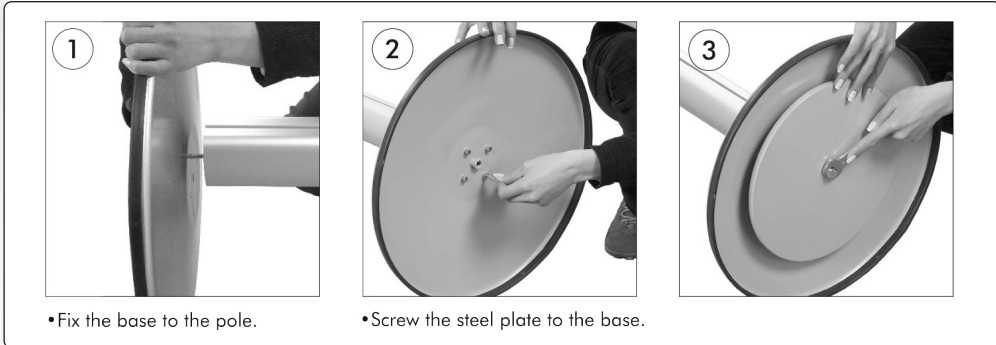

**FOR INDOOR USE!**

Anodized aluminum 4-channel stand 194 cm. Silver lacquered steel foot, Ø 45 cm.

Eloxiertes Aluminium 4-Kanal-Ständer 194 cm. Silberlackierter Stahlfuß, Ø 45 cm.

Eloxeret alu-stander 194 cm med 4 kanaler. Sølvlakeret stålfod, Ø 45 cm.

Top for stand

Model	Article	4-channel stand	Color	Total W x H x D	Base	Weight	Pallet size and quantity
951	2900	185 cm height	Alu/silver	45 x 194 x 45 cm	Ø 45 cm	13 kg	80 x 120 x 220 cm 40 pcs.