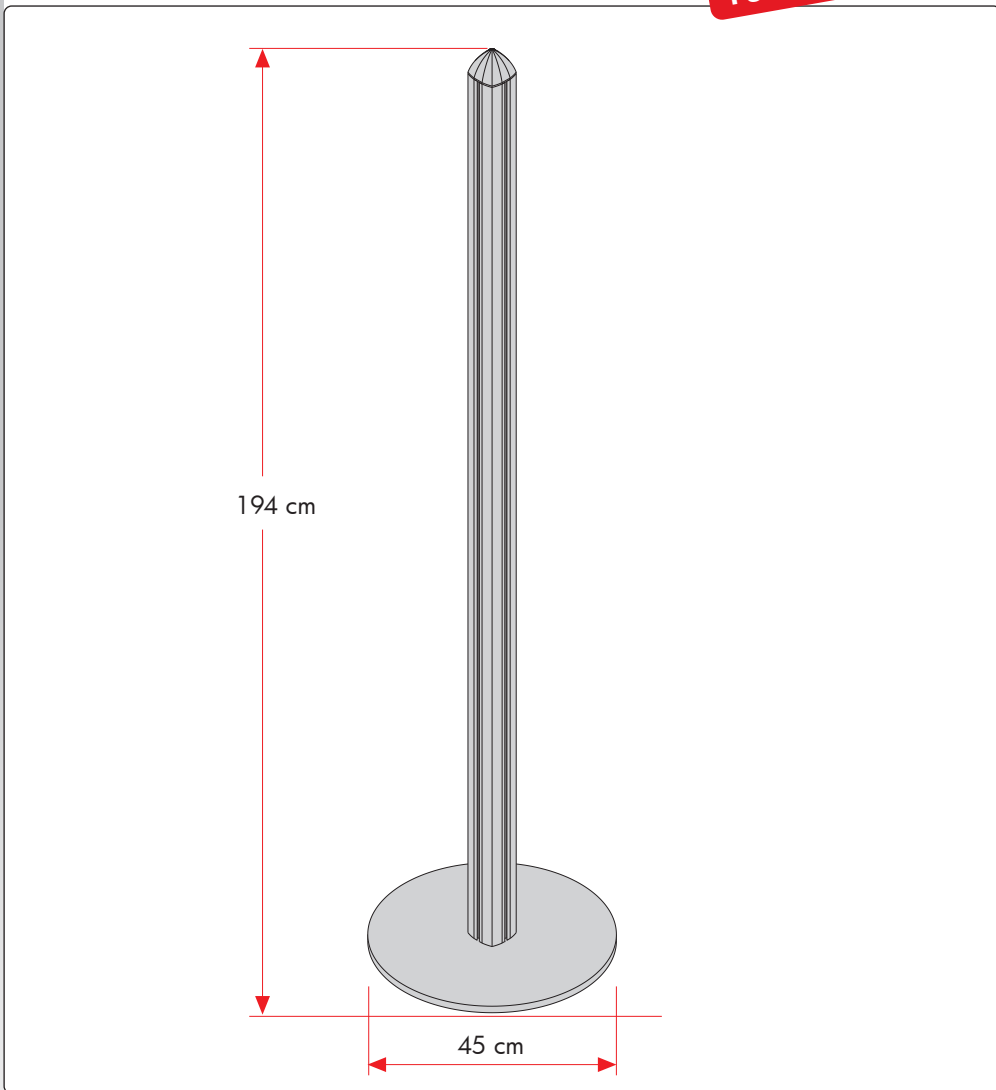

**FOR INDOOR USE!**

Anodized aluminum 4-channel stand 194 cm. Silver lacquered steel foot, Ø 45 cm.

Eloxiertes Aluminium 4-Kanal-Ständer 194 cm. Silberlackierter Stahlfuß, Ø 45 cm.

Eloxeret alu-stander 194 cm med 4 kanaler. Sølvlakeret stålfod, Ø 45 cm.

Top for stand

Model	Article	4-channel stand	Color	Total W x H x D	Base	Weight	Pallet size and quantity
951	2900	185 cm height	Alu/silver	45 x 194 x 45 cm	Ø 45 cm	13 kg	80 x 120 x 220 cm 40 pcs.