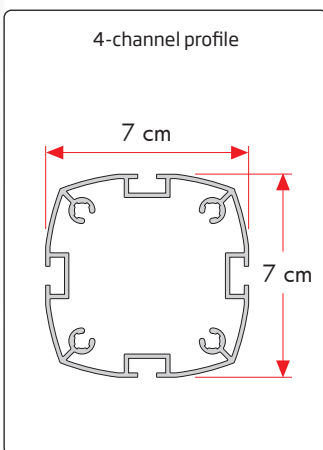

**FOR INDOOR USE!**

Anodized aluminum 4-channel stand 194 cm. Silver lacquered steel foot, Ø 45 cm.

Eloxiertes Aluminium 4-Kanal-Ständer 194 cm. Silberlackierter Stahlfuß, Ø 45 cm.

Eloxeret alu-stander 194 cm med 4 kanaler. Sølvlakeret stålfod, Ø 45 cm.

Top for stand

Model	Article	4-channel stand	Color	Total W x H x D	Base	Weight	Pallet size and quantity
951	2900	185 cm height	Alu/silver	45 x 194 x 45 cm	Ø 45 cm	13 kg	80 x 120 x 220 cm 40 pcs.