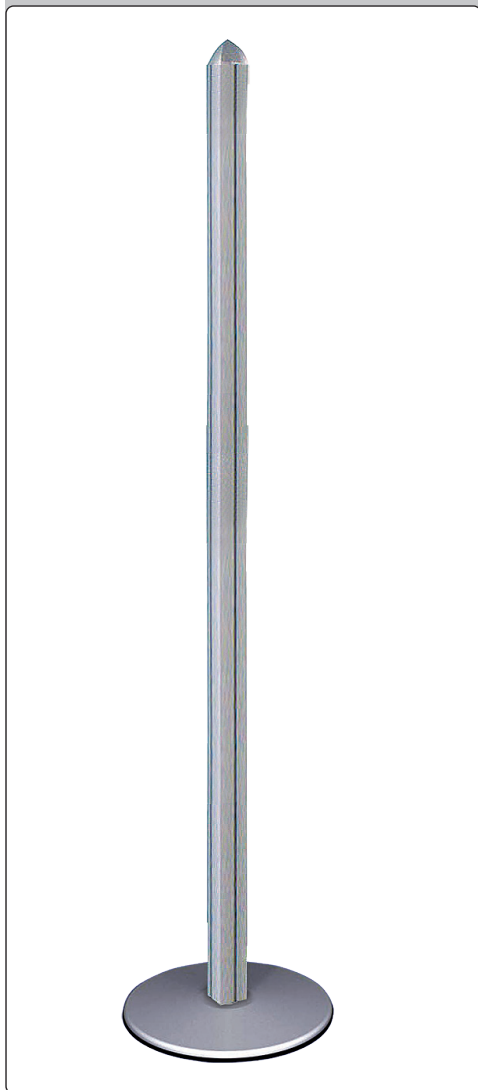

**FOR INDOOR USE!**

Anodized aluminum 4-channel stand 194 cm. Silver lacquered steel foot, Ø 45 cm.

Eloxiertes Aluminium 4-Kanal-Ständer 194 cm. Silberlackierter Stahlfuß, Ø 45 cm.

Eloxeret alu-stander 194 cm med 4 kanaler. Sølvlakeret stålfod, Ø 45 cm.

Top for stand

Model	Article	4-channel stand	Color	Total W x H x D	Base	Weight	Pallet size and quantity
951	2900	185 cm height	Alu/silver	45 x 194 x 45 cm	Ø 45 cm	13 kg	80 x 120 x 220 cm 40 pcs.