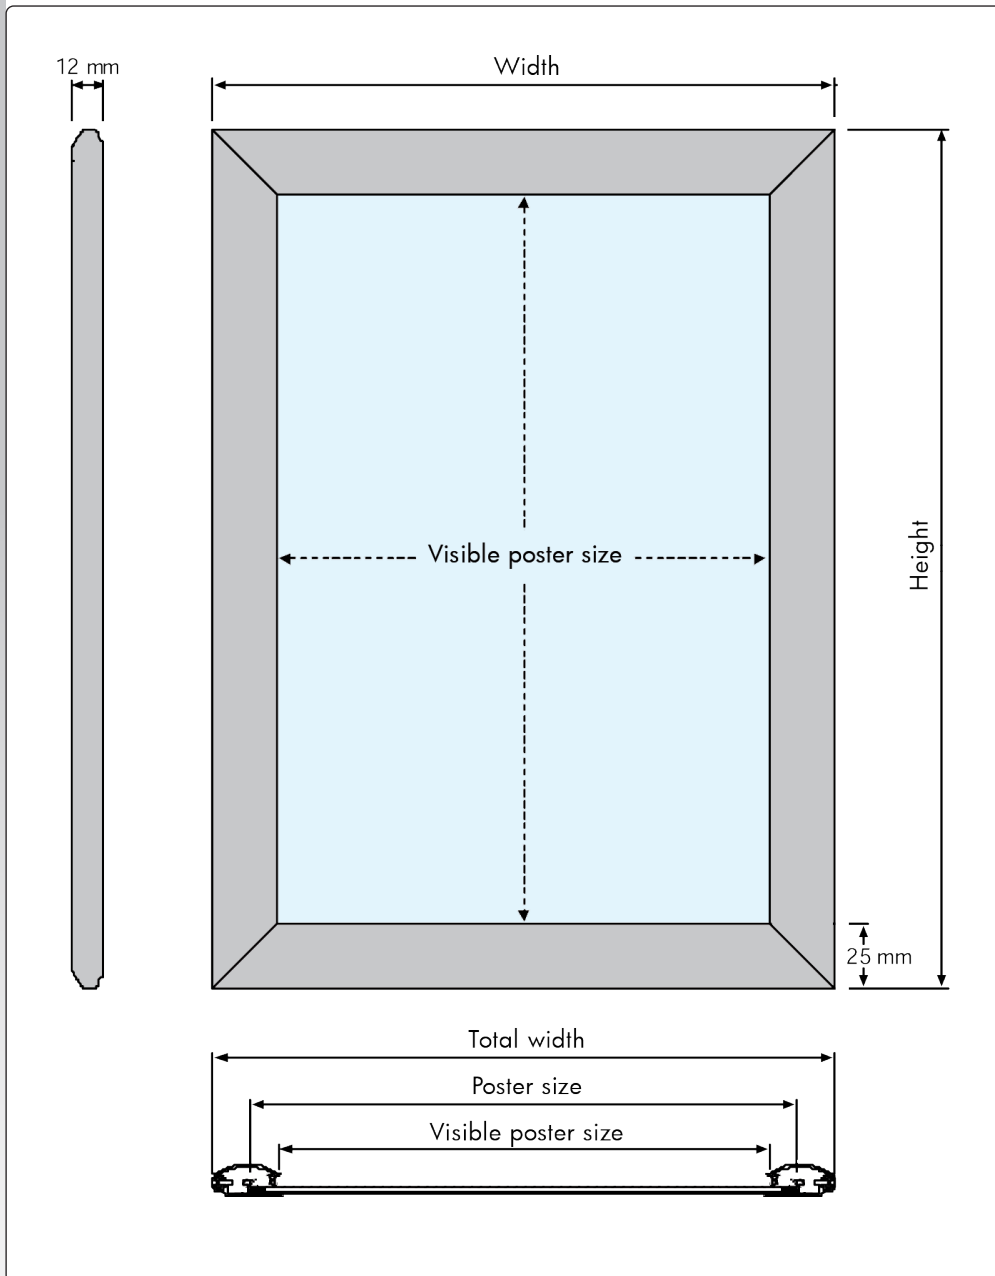

Silver anodized aluminum snap-frame, 25 mm, with corners cut in mitred. White PS backing. Supplied complete with anti-reflex APET front panel, screws and plugs.

Silbereloxiertem Aluminium Klapp-Rahmen, 25 mm, mit Ecken auf Gehrung mit PS Rückwand in weiss sowie mit entspiegelter APET Frontscheibe. Komplett mit Schrauben und Dübeln geliefert.

Sølveloxeret alu klappramme, 25 mm, med hjørner i gering. Hvid PS bagplade samt APET antirefleks frontplade. Inklusiv skruer og plugs til montering.

GB Open all profiles.
DE Alle Profile öffnen.
DK Åben alle profilerne.

GB Take-off the front panel.
DE Frontscheibe abheben.
DK Løft frontpladen op.

GB Place the poster in.
DE Poster einlegen.
DK Læg plakaten i.

GB Place the front panel and close the profiles.
DE Frontscheibe einlegen und die Seitenprofile zuklappen.
DK Læg frontpladen øverst og luk profilerne.

Model	Art. no.	Poster size	- visible part	Colour	Total w x h	Package size and weight		Pallet size and quantity	
963	47709	21 x 29,7 cm A4	19,2 x 27,9 cm	Alu/silver	23,9 x 32,6 cm	27 x 37 x 8 cm	0,6 kg	80 x 120 x 220 cm	1000 pcs.
963	47279	29,7 x 42 cm A3	27,9 x 40,2 cm	Alu/silver	32,6 x 44,9 cm	36 x 48 x 8 cm	0,8 kg	80 x 120 x 220 cm	620 pcs.
963	47299	42 x 59,4 cm A2	40,2 x 57,6 cm	Alu/silver	44,9 x 62,3 cm	48 x 68 x 8 cm	1,0 kg	80 x 120 x 220 cm	330 pcs.
963	47429	50 x 70 cm	48,2 x 68,2 cm	Alu/silver	52,9 x 72,9 cm	56 x 76 x 8 cm	1,3 kg	80 x 120 x 220 cm	320 pcs.
963	47309	59,4 x 84,1 cm A1	57,6 x 82,3 cm	Alu/silver	62,3 x 87 cm	66 x 92 x 8 cm	2,5 kg	80 x 120 x 220 cm	205 pcs.
963	47539	70 x 100 cm	68,2 x 98,2 cm	Alu/silver	72,9 x 102,9 cm	76 x 107 x 8 cm	2,8 kg	80 x 120 x 220 cm	165 pcs.