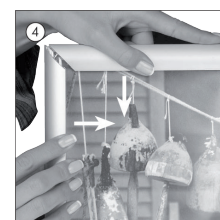

Silver anodized aluminum snap-frame, 25 mm, with corners cut in mitred. White PS backing. Supplied complete with anti-reflex APET front panel, screws and plugs.

Silbereloxiertem Aluminium Klapp-Rahmen, 25 mm, mit Ecken auf Gehrung mit PS Rückwand in weiss sowie mit entspiegelter APET Frontscheibe. Komplett mit Schrauben und Dübeln geliefert.

Sølveloxeret alu klappramme, 25 mm, med hjørner i gering. Hvid PS bagplade samt APET antirefleks frontplade. Inklusiv skruer og plugs til montering.

GB Open all profiles.
DE Alle Profile öffnen.
DK Åben alle profilerne.

GB Take-off the front panel.
DE Frontscheibe abheben.
DK Løft frontpladen op.

GB Place the poster in.
DE Poster einlegen.
DK Læg plakaten i.

GB Place the front panel and close the profiles.
DE Frontscheibe einlegen und die Seitenprofile zuklappen.
DK Læg frontpladen øverst og luk profilerne.