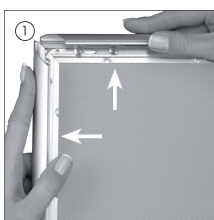

Silver anodized aluminum snap-frame, 25 mm, with corners cut in mitred. White PS backing. Supplied complete with anti-reflex APET front panel, screws and plugs.

Silbereloxiertem Aluminium Klapp-Rahmen, 25 mm, mit Ecken auf Gehrung mit PS Rückwand in weiss sowie mit entspiegelter APET Frontscheibe. Komplett mit Schrauben und Dübeln geliefert.

Sølveloxeret alu klappramme, 25 mm, med hjørner i gering. Hvid PS bagplade samt APET antirefleks frontplade. Inklusiv skruer og plugs til montering.

GB Open all profiles.
DE Alle Profile öffnen.
DK Åben alle profilerne.

GB Take-off the front panel.
DE Frontscheibe abheben.
DK Løft frontpladen op.

GB Place the poster in.
DE Poster einlegen.
DK Læg plakaten i.

GB Place the front panel and close the profiles.
DE Frontscheibe einlegen und die Seitenprofile zuklappen.
DK Læg frontpladen øverst og luk profilerne.