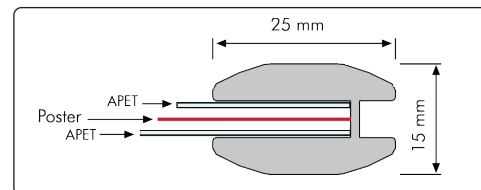

🇬🇧 Silver anodized aluminum slide-in frame, 30 mm, with corners cut in mitred. White PS backing. Supplied complete with anti-reflex APET front panel, screws and plugs.

🇩🇪 Silbereloxiertem Aluminium Slide-in Rahmen, 30 mm, mit Ecken auf Gehrung mit PS Rückwand in weiss sowie mit entspiegelter APET Frontscheibe. Komplett mit Schrauben und Dübeln geliefert.

🇩🇰 Søveloxeret alu slide-in ramme, 30 mm, med hjørner i gering. Hvid PS bagplade samt APET antirefleks frontplade. Inklusiv skruer og plugs til montering.

Model	Article	Poster size	- visible part	Colour	Total W x H	Package size and weight	Pallet size and quantity
964	2890	21 x 29,7 cm A4 Vertical	18,3 x 27,0 cm	Alu	23,3 x 32,0 cm	24 x 33 x 2,5 cm 0,8 kg	80 x 120 x 220 cm 475 pcs.
964	2891	29,7 x 42 cm A3 Horizontal	27,0 x 39,3 cm	Alu	32,0 x 44,3 cm	33 x 45 x 2,5 cm 0,8 kg	80 x 120 x 220 cm 250 pcs.
964	2892	42 x 59,4 cm A2 Vertical	39,3 x 56,7 cm	Alu	44,3 x 61,7 cm	45 x 63 x 2,5 cm 1,2 kg	80 x 120 x 220 cm 115 pcs.
964	2893	50 x 70 cm Vertical	43,7 x 67,3 cm	Alu	52,3 x 72,3 cm	54 x 74 x 2,5 cm 1,5 kg	80 x 120 x 220 cm 92 pcs.