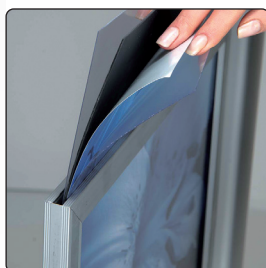

🇬🇧 Silver anodized aluminum slide-in frame, 30 mm, with corners cut in mitred. White PS backing. Supplied complete with anti-reflex APET front panel, screws and plugs.

🇩🇪 Silbereloxiertem Aluminium Slide-in Rahmen, 30 mm, mit Ecken auf Gehrung mit PS Rückwand in weiss sowie mit entspiegelter APET Frontscheibe. Komplett mit Schrauben und Dübeln geliefert.

🇩🇰 Søveloxeret alu slide-in ramme, 30 mm, med hjørner i gering. Hvid PS bagplade samt APET antirefleks frontplade. Inklusiv skruer og plugs til montering.

Model	Article	Poster size	- visible part	Colour	Total W x H	Package size and weight	Pallet size and quantity
964	2890	21 x 29,7 cm A4 Vertical	18,3 x 27,0 cm	Alu	23,3 x 32,0 cm	24 x 33 x 2,5 cm 0,8 kg	80 x 120 x 220 cm 475 pcs.
964	2891	29,7 x 42 cm A3 Horizontal	27,0 x 39,3 cm	Alu	32,0 x 44,3 cm	33 x 45 x 2,5 cm 0,8 kg	80 x 120 x 220 cm 250 pcs.
964	2892	42 x 59,4 cm A2 Vertical	39,3 x 56,7 cm	Alu	44,3 x 61,7 cm	45 x 63 x 2,5 cm 1,2 kg	80 x 120 x 220 cm 115 pcs.
964	2893	50 x 70 cm Vertical	43,7 x 67,3 cm	Alu	52,3 x 72,3 cm	54 x 74 x 2,5 cm 1,5 kg	80 x 120 x 220 cm 92 pcs.