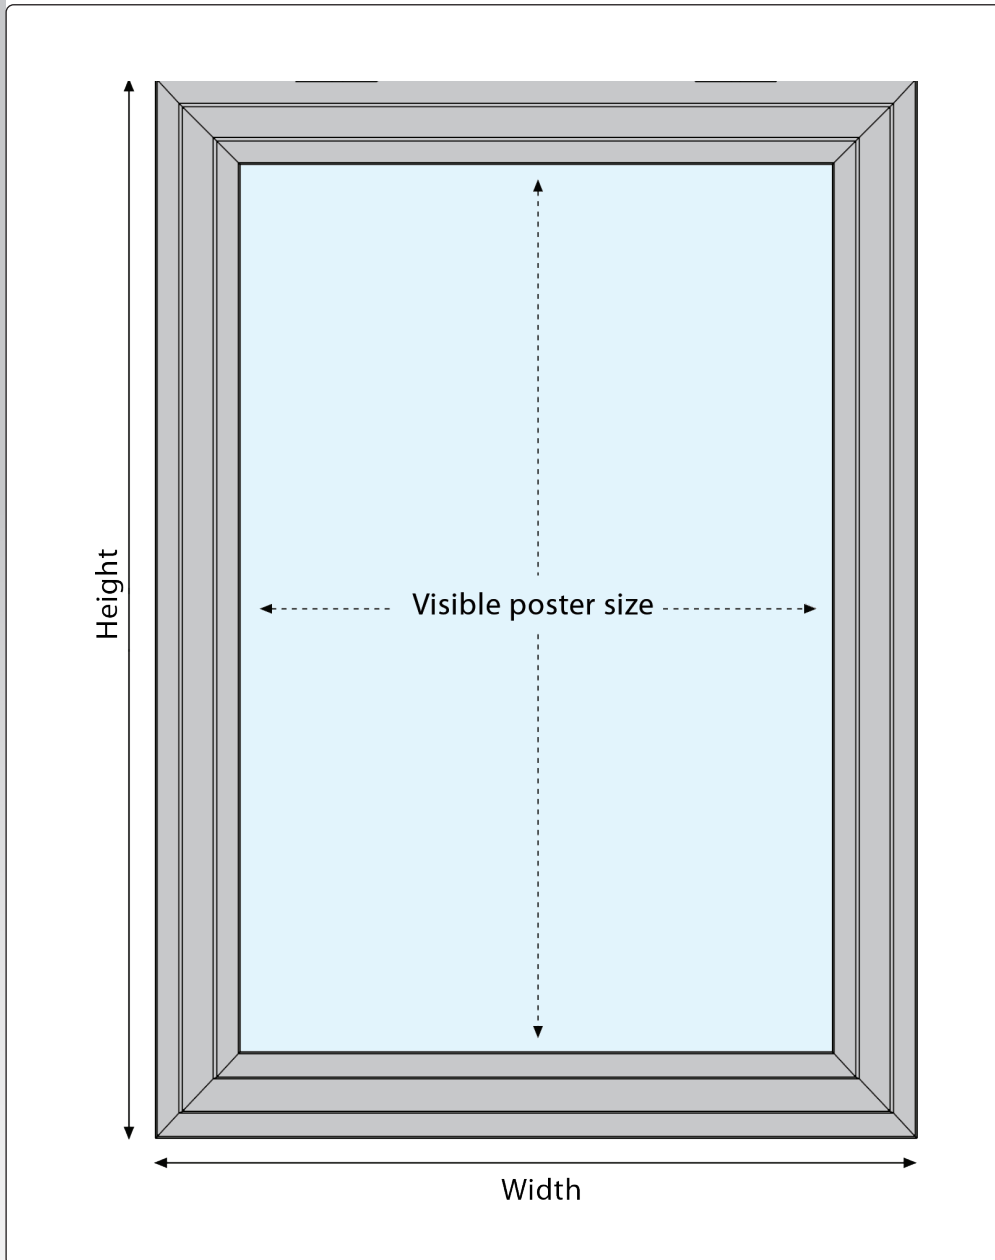

🇬🇧 Silver anodized aluminum slide-in frame, 30 mm, with corners cut in mitred. White PS backing. Supplied complete with anti-reflex APET front panel, screws and plugs.

🇩🇪 Silbereloxiertem Aluminium Slide-in Rahmen, 30 mm, mit Ecken auf Gehrung mit PS Rückwand in weiss sowie mit entspiegelter APET Frontscheibe. Komplett mit Schrauben und Dübeln geliefert.

🇩🇰 Søveloxeret alu slide-in ramme, 30 mm, med hjørner i gering. Hvid PS bagplade samt APET antirefleks frontplade. Inklusiv skruer og plugs til montering.

Model	Article	Poster size	- visible part	Colour	Total W x H	Package size and weight	Pallet size and quantity
964	2890	21 x 29,7 cm A4 Vertical	18,3 x 27,0 cm	Alu	23,3 x 32,0 cm	24 x 33 x 2,5 cm 0,8 kg	80 x 120 x 220 cm 475 pcs.
964	2891	29,7 x 42 cm A3 Horizontal	27,0 x 39,3 cm	Alu	32,0 x 44,3 cm	33 x 45 x 2,5 cm 0,8 kg	80 x 120 x 220 cm 250 pcs.
964	2892	42 x 59,4 cm A2 Vertical	39,3 x 56,7 cm	Alu	44,3 x 61,7 cm	45 x 63 x 2,5 cm 1,2 kg	80 x 120 x 220 cm 115 pcs.
964	2893	50 x 70 cm Vertical	43,7 x 67,3 cm	Alu	52,3 x 72,3 cm	54 x 74 x 2,5 cm 1,5 kg	80 x 120 x 220 cm 92 pcs.