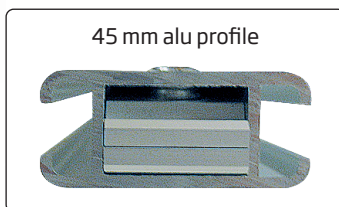

Set with 2 pcs. of 45 mm aluminum profiles and mounting lists. Easy to mount with two allen key screws on Multi Stand (Model 950-952). Banner material or 6-8 mm panels, up to 106 cm wide, can be mounted in the profiles. Adjustable height of banner/panel up to 170 cm.

Satz mit 2 Stück 45 mm Aluminiumprofile und Bannerleisten für Montage an Multi Stand (Ständer Model 950-952) mit Hilfe von 2 Imbusschrauben. Können mit Banner oder 6-8 mm Platten bis zu 106 cm in der Breite montiert werden. Die Profile sind in der Höhe bis zu 170 cm verstellbar.

Sæt med 2 stk. 45 mm aluprofiler med monteringslister til montering på Multi Stand (stander model 950-952) ved hjælp af to skruer. Kan monteres med banner eller 6-8 mm plade, op til 106 cm bred. Profilerne kan justeres i højden, således at banneret/pladen kan blive op til 170 cm.

| Model | Art. no. | Plate width | Plate height | Colour | Profile W x H x D | Package size and weight | Pallet size and quantity |
|-------|----------|-------------|--------------|--------------|-------------------|-------------------------|----------------------------|
| 971 | 2907 | 106 cm | Up to 170 cm | Alu / Silver | 106 x 4,5 x 2 cm | 110 x 6 x 5 cm 1,3 kg | 80 x 120 x 100 cm 240 pcs. |