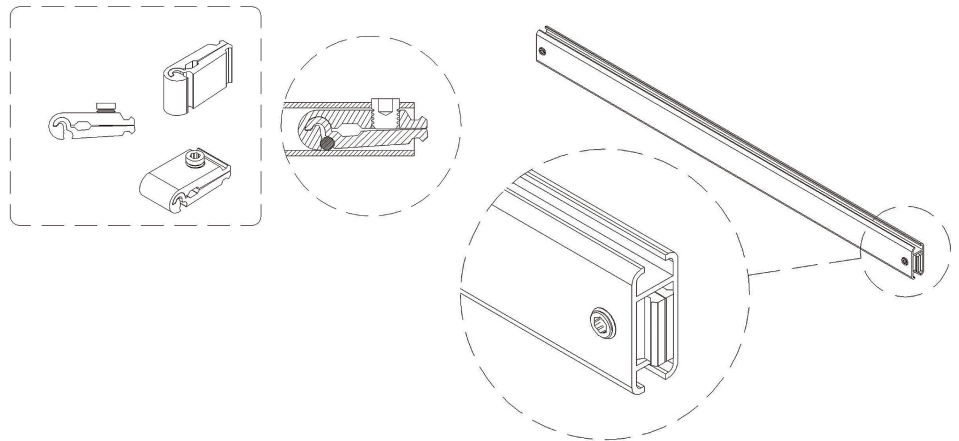

Set with 2 pcs. of 45 mm aluminum profiles and mounting lists. Easy to mount with two allen key screws on Multi Stand (Model 950-952). Banner material or 6-8 mm panels, up to 106 cm wide, can be mounted in the profiles. Adjustable height of banner/panel up to 170 cm.

Satz mit 2 Stück 45 mm Aluminiumprofile und Bannerleisten für Montage an Multi Stand (Ständer Model 950-952) mit Hilfe von 2 Imbusschrauben. Können mit Banner oder 6-8 mm Platten bis zu 106 cm in der Breite montiert werden. Die Profile sind in der Höhe bis zu 170 cm verstellbar.

Sæt med 2 stk. 45 mm aluprofiler med monteringslister til montering på Multi Stand (stander model 950-952) ved hjælp af to skruer. Kan monteres med banner eller 6-8 mm plade, op til 106 cm bred. Profilerne kan justeres i højden, således at banneret/pladen kan blive op til 170 cm.

| Model | Art. no. | Plate width | Plate height | Colour | Profile W x H x D | Package size and weight | Pallet size and quantity |
|-------|----------|-------------|--------------|--------------|-------------------|-------------------------|----------------------------|
| 971 | 2907 | 106 cm | Up to 170 cm | Alu / Silver | 106 x 4,5 x 2 cm | 110 x 6 x 5 cm 1,3 kg | 80 x 120 x 100 cm 240 pcs. |