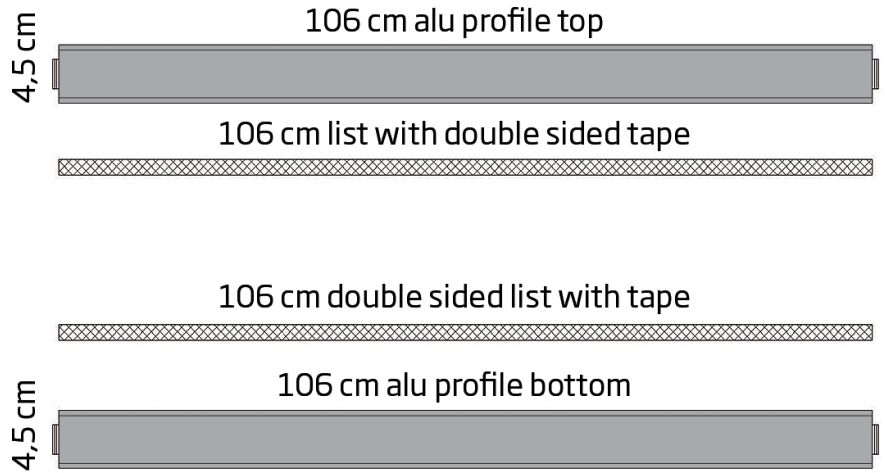

Set with 2 pcs. of 45 mm aluminum profiles and mounting lists. Easy to mount with two allen key screws on Multi Stand (Model 950-952). Banner material or 6-8 mm panels, up to 106 cm wide, can be mounted in the profiles. Adjustable height of banner/panel up to 170 cm.

Satz mit 2 Stück 45 mm Aluminiumprofile und Bannerleisten für Montage an Multi Stand (Ständer Model 950-952) mit Hilfe von 2 Imbusschrauben. Können mit Banner oder 6-8 mm Platten bis zu 106 cm in der Breite montiert werden. Die Profile sind in der Höhe bis zu 170 cm verstellbar.

Sæt med 2 stk. 45 mm aluprofiler med monteringslister til montering på Multi Stand (stander model 950-952) ved hjælp af to skruer. Kan monteres med banner eller 6-8 mm plade, op til 106 cm bred. Profilerne kan justeres i højden, således at banneret/pladen kan blive op til 170 cm.

| Model | Art. no. | Plate width | Plate height | Colour | Profile W x H x D | Package size and weight | Pallet size and quantity |
|-------|----------|-------------|--------------|--------------|-------------------|-------------------------|----------------------------|
| 971 | 2907 | 106 cm | Up to 170 cm | Alu / Silver | 106 x 4,5 x 2 cm | 110 x 6 x 5 cm 1,3 kg | 80 x 120 x 100 cm 240 pcs. |