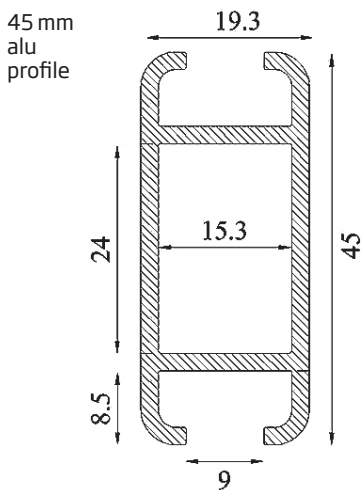

Set with 2 pcs. of 45 mm aluminum profiles and mounting lists. Easy to mount with two allen key screws on Multi Stand (Model 950-952). Banner material or 6-8 mm panels, up to 106 cm wide, can be mounted in the profiles. Adjustable height of banner/panel up to 170 cm.

Satz mit 2 Stück 45 mm Aluminiumprofile und Bannerleisten für Montage an Multi Stand (Ständer Model 950-952) mit Hilfe von 2 Imbusschrauben. Können mit Banner oder 6-8 mm Platten bis zu 106 cm in der Breite montiert werden. Die Profile sind in der Höhe bis zu 170 cm verstellbar.

Sæt med 2 stk. 45 mm aluprofiler med monteringslister til montering på Multi Stand (stander model 950-952) ved hjælp af to skruer. Kan monteres med banner eller 6-8 mm plade, op til 106 cm bred. Profilerne kan justeres i højden, således at banneret/pladen kan blive op til 170 cm.

| Model | Art. no. | Plate width | Plate height | Colour | Profile W x H x D | Package size and weight | Pallet size and quantity |
|-------|----------|-------------|--------------|--------------|-------------------|-------------------------|----------------------------|
| 971 | 2907 | 106 cm | Up to 170 cm | Alu / Silver | 106 x 4,5 x 2 cm | 110 x 6 x 5 cm 1,3 kg | 80 x 120 x 100 cm 240 pcs. |